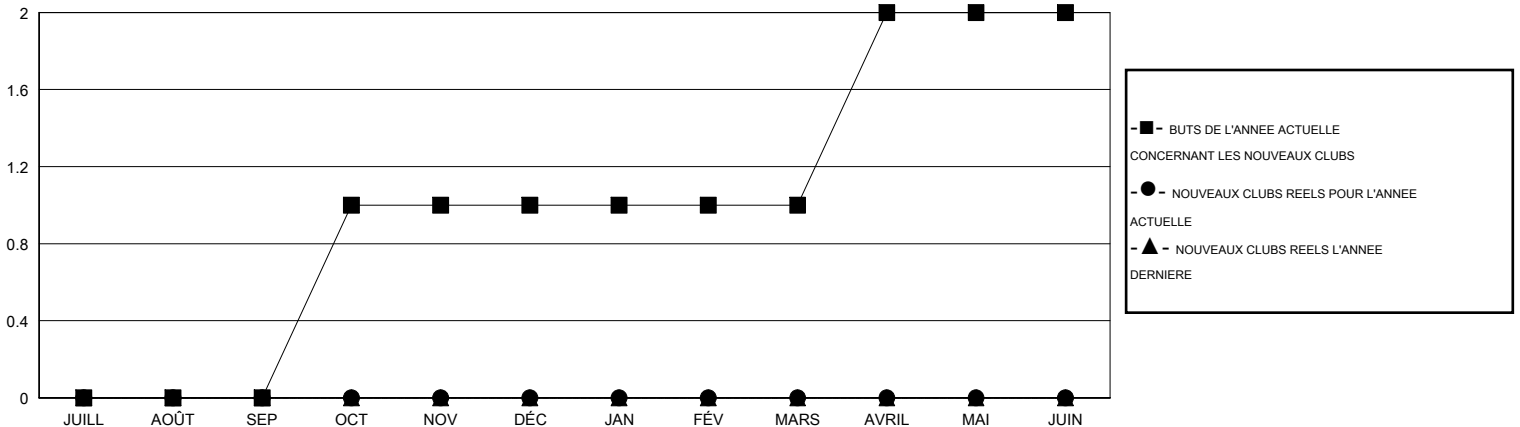

MONTHLY MEMBERSHIP PROGRESS REPORT

District 103CS

Results as of: 11/30/2016

GMT: Jean-Jacques STOFFEL-MUNCK

LIEU FRANCE

RC EME 4

Clubs					Membres				
RESULTATS POUR 2016-2017					RESULTATS POUR 2016-2017				
TRIMESTRE	BUT CONCERNANT LES NOUVEAUX CLUBS	NOUVEAUX CLUBS	CLUBS ANNULÉS	GAIN NET/PERTE NETTE	TRIMESTRE	BUT CONCERNANT LES NOUVEAUX MEMBRES	MEMBRES FONDATEURS ET NOUVEAUX AJOUTÉS	MEMBRES RADIÉS	GAIN NET/PERTE NETTE
JUILL/AOÛT/SEP	0	0	0	0	JUILL/AOÛT/SEP	-2	28	62	-34
OCT/NOV/DÉC	1	0	0	0	OCT/NOV/DÉC	2	19	36	-17
JAN/FÉV/MARS	0	0	0	0	JAN/FÉV/MARS	7	0	0	0
AVRIL/MAI/JUIN	1	0	0	0	AVRIL/MAI/JUIN	2	0	0	0

BUTS ET NOUVEAUX CLUBS REELS - CUMULATIF

BUTS ET MEMBRES REELS - CUMULATIF

CLUBS RADIÉS: 0	22 CLUBS OF 93 ONT AJOUTE 1 OU PLUSIEURS NOUVEAUX MEMBRES	<u>DISTRIBUTION PAR SEXE</u>
		HOMME 2,055 (82.63%)
		FEMME 432 (17.37%)
<u>MEMBRES RADIÉS</u>	CLIQUER ICI POUR AVOIR LES DONNEES DE L'EVALUATION DE SANTE	MEMBRES D'UNITE FAMILIALE 26
DECEDE 10		CHEF DE FAMILLE 13
CLUB ANNULE 0		N'EST PAS CHEF DE FAMILLE 13
AUTRE 88		
TOTAL 98		