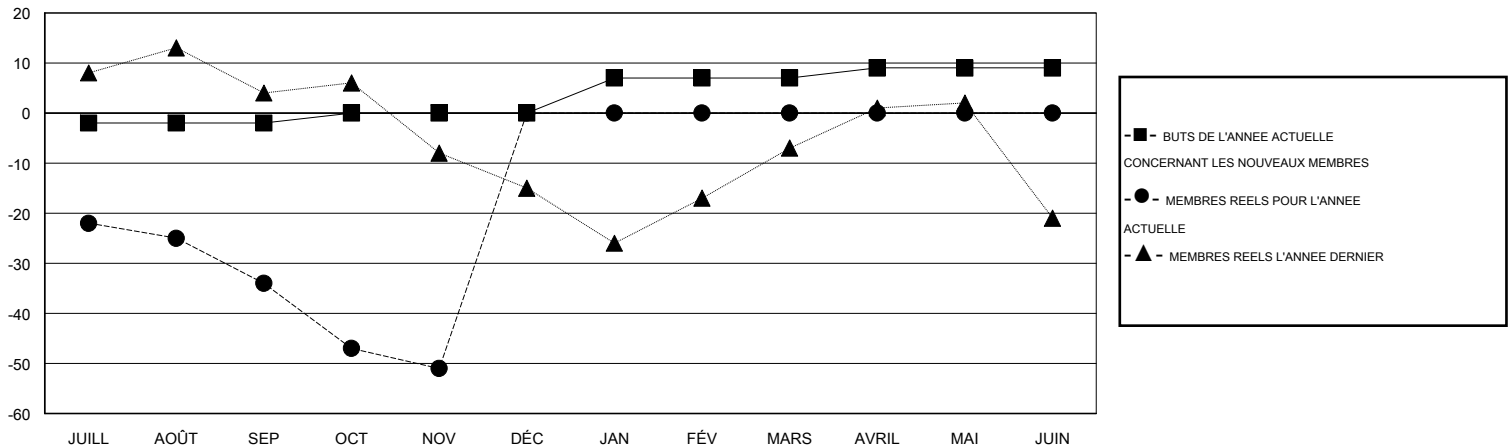

MONTHLY MEMBERSHIP PROGRESS REPORT

District 103CS

Results as of: 11/30/2016

GMT: Jean-Jacques STOFFEL-MUNCK

LIEU FRANCE

RC EME 4

Clubs					Membres				
RESULTATS POUR 2016-2017					RESULTATS POUR 2016-2017				
TRIMESTRE	BUT CONCERNANT LES NOUVEAUX CLUBS	NOUVEAUX CLUBS	CLUBS ANNULÉS	GAIN NET/PERTE NETTE	TRIMESTRE	BUT CONCERNANT LES NOUVEAUX MEMBRES	MEMBRES FONDATEURS ET NOUVEAUX AJOUTÉS	MEMBRES RADIÉS	GAIN NET/PERTE NETTE
JUILL/AOÛT/SEP	0	0	0	0	JUILL/AOÛT/SEP	-2	28	62	-34
OCT/NOV/DÉC	1	0	0	0	OCT/NOV/DÉC	2	19	36	-17
JAN/FÉV/MARS	0	0	0	0	JAN/FÉV/MARS	7	0	0	0
AVRIL/MAI/JUIN	1	0	0	0	AVRIL/MAI/JUIN	2	0	0	0

BUTS ET NOUVEAUX CLUBS REELS - CUMULATIF

BUTS ET MEMBRES REELS - CUMULATIF

CLUBS RADIÉS: 0	22 CLUBS OF 93 ONT AJOUTE 1 OU PLUSIEURS NOUVEAUX MEMBRES	<u>DISTRIBUTION PAR SEXE</u>
		HOMME 2,055 (82.63%)
		FEMME 432 (17.37%)
<u>MEMBRES RADIÉS</u>	CLIQUER ICI POUR AVOIR LES DONNEES DE L'EVALUATION DE SANTE	MEMBRES D'UNITE FAMILIALE 26
DECEDE 10		CHEF DE FAMILLE 13
CLUB ANNULE 0		N'EST PAS CHEF DE FAMILLE 13
AUTRE 88		
TOTAL 98		